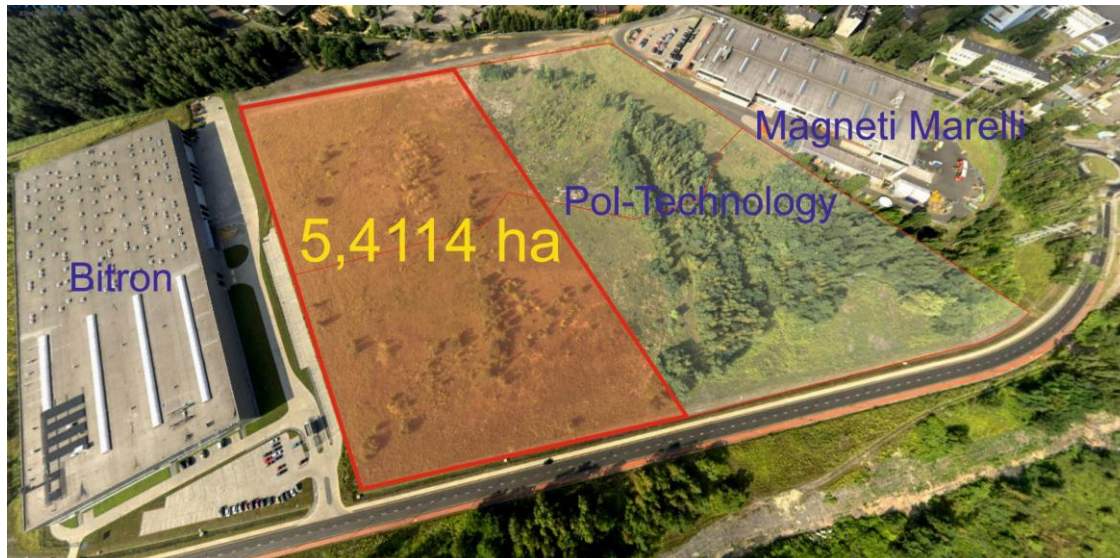

Podstrefa Sosnowiecko-Dąbrowska KSSE Sosnowiec Mikołajczyka

- Pozostałe obszary KSSE w Sosnowcu są zagospodarowane w 100%:
  - a. Milowice
  - b. Dańdówka
  - c. Narutowicza
  - d. Zaruskiego