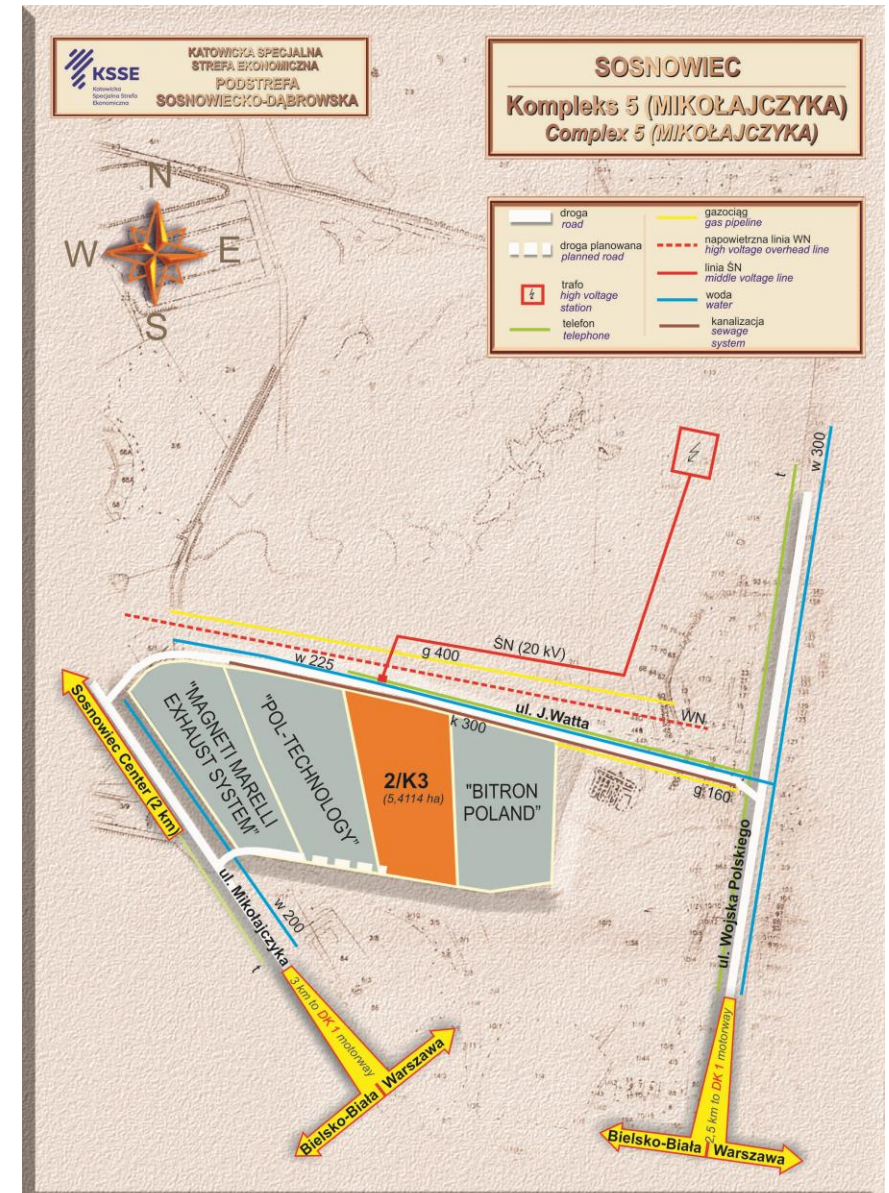

# Podstrefa Sosnowiecko-Dąbrowska

Sosnowiec, 25.10.2021 r.

## Podstrefa Sosnowiecko-Dąbrowska KSSE

- Inwestorzy w Podstrefie - 78
- łączna powierzchnia - 680,5888 ha
- powierzchnia zagospodarowana przez Inwestorów - 490,4161 ha
- obszar zagospodarowany pod infrastrukturę - 31,6765 ha

## Podstrefa Sosnowiecko-Dąbrowska - wolne powierzchnie w miastach

- Tereny objęte statusem KSSE – łączna powierzchnia 158,4962 ha:
  - a. Sosnowiec: 5,4114 ha
  - b. Dąbrowa Górnicza: 87,0478 ha
  - c. Częstochowa: 9,0482 ha
  - d. Zawiercie: 11,4342 ha
  - e. Koniecpol: 7,5580 ha
  - f. Woźniki: 15,6858 ha
  - g. Ogrodzieniec: 3,3150 ha
  - h. Krzepice: 18,9958 ha
- Tereny objęte umową o współpracy z Gminami - łączna powierzchnia 82,2489 ha:
  - a. Jaworzno: 42,2800 ha
  - b. Siemianowice Śląskie: 9,9054 ha
  - c. Zawiercie: 8,9282 ha
  - d. Sosnowiec: 21,1353 ha
- Tereny własności KSSE
  - a. Zawiercie: 74,1745 ha

# Podstrefa Sosnowiecko-Dąbrowska KSSE Sosnowiec Mikołajczyka

- Pozostałe obszary KSSE w Sosnowcu są zagospodarowane w 100%:
  - a. Milowice
  - b. Dańdówka
  - c. Narutowicza
  - d. Zaruskiego