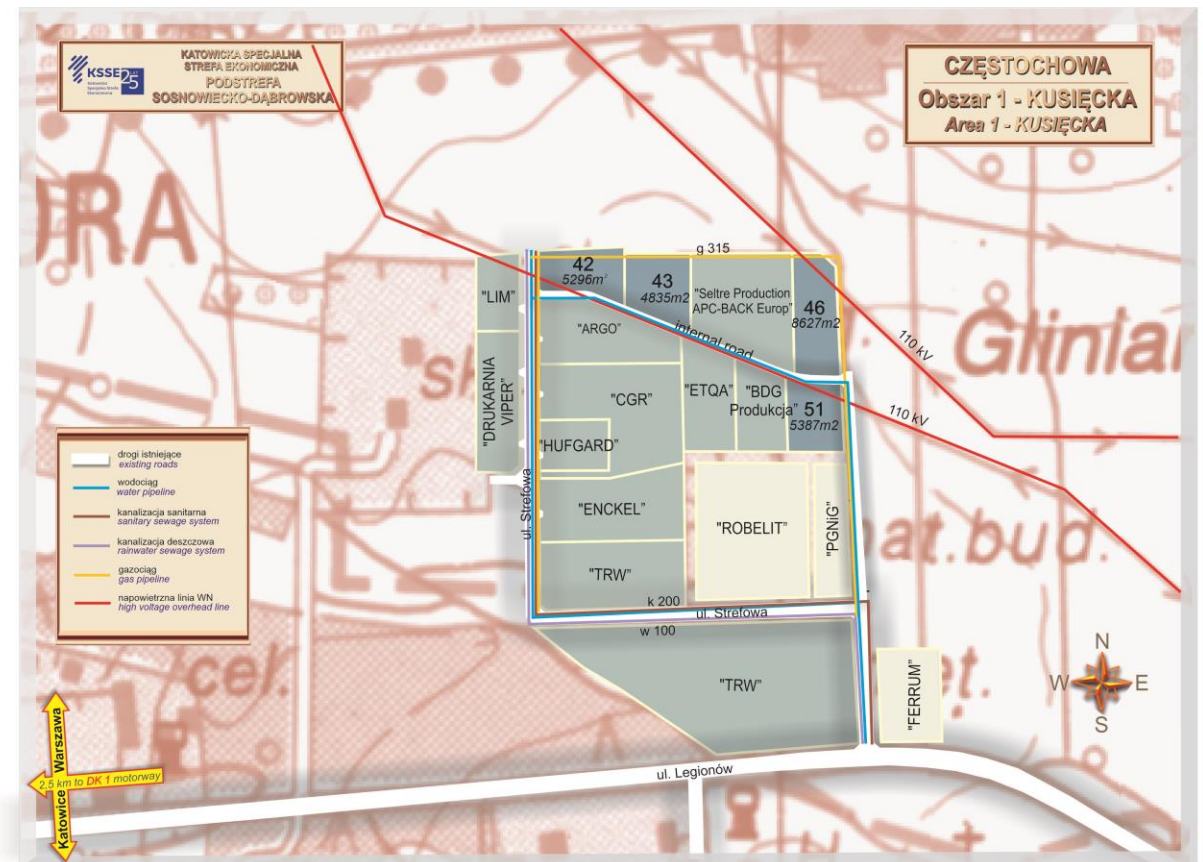

Podstrefa Sosnowiecko-Dąbrowska KSSE Częstochowa Skorki, Kusięcka