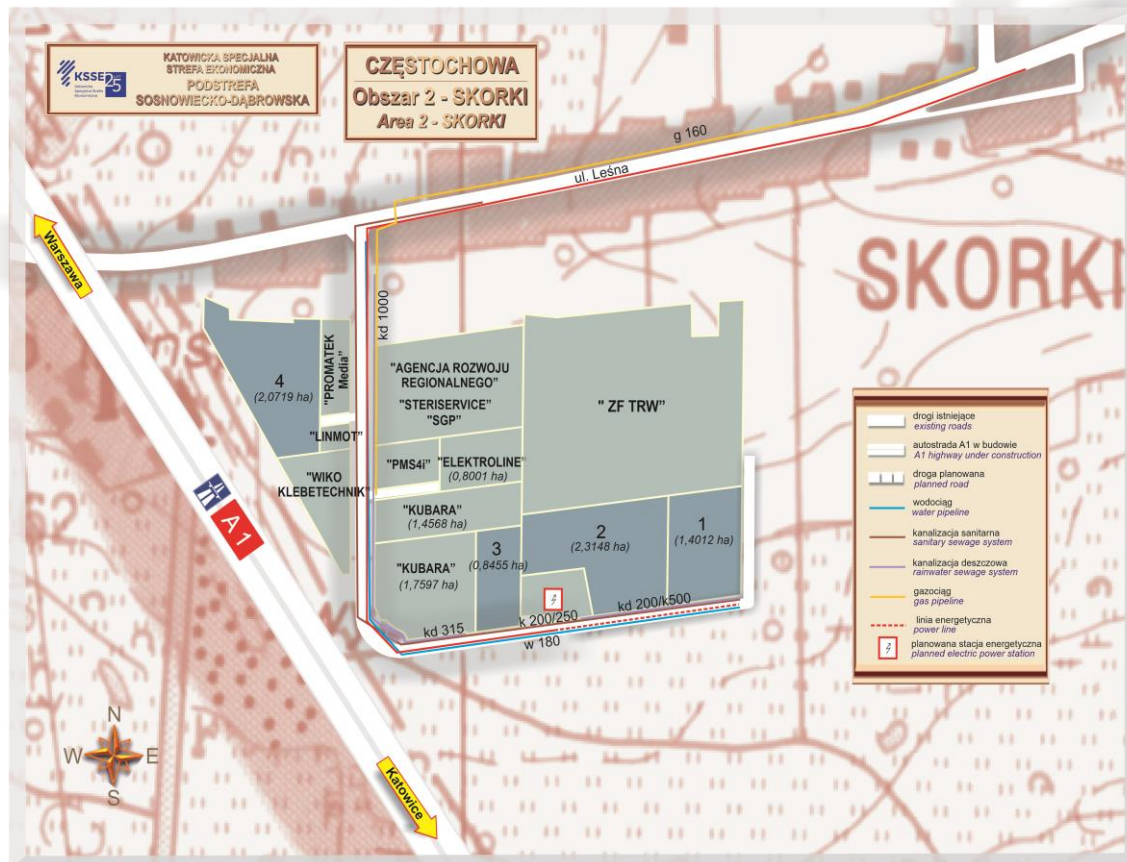

Podstrefa Sosnowiecko-Dąbrowska KSSE Częstochowa Skorki, Kusięcka